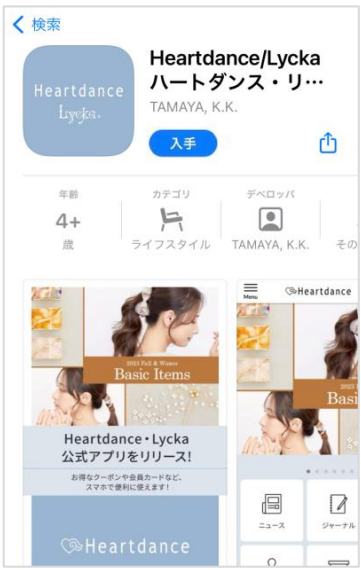

# ◆アプリ インストール方法について

\* 画像はイメージです。実際とは異なる場合がございます。

▲ Apple Store ▲

▲ Google Play ストア ▲

② アプリを起動したら、「はじめての方」をタップ。

③ お気に入り店舗を選択。(何店舗でも選択可能。)

完了!

※Apple、iPhoneは、米国およびその他の国で登録されたApple Inc.の商標です。App Store はApple Inc.のサービスマークです。  
※Android、Google Play および Google Play ロゴは Google LLC の商標です。

## 【すでに会員登録をされている方】

### 赤枠内からログイン

▼すでにtamaya MEMBERS CARD会員の方はこちらからログインしてください。  
ログインのために、ご登録いただいたメールアドレスとパスワードを入力してください。

メールアドレス：

パスワード：

[▶ パスワードをお忘れの方はこちら](#)

下記のアカウントで会員登録をした方はこちらから

または

▼新規会員登録をする方はこちら